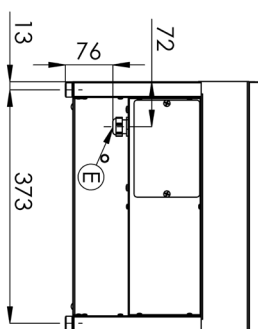

Technický list

Technický výkres

Sporák elektrický

Model

SPL 704 E

Sap kód

00009029

Skupina artiklů

Sporáky