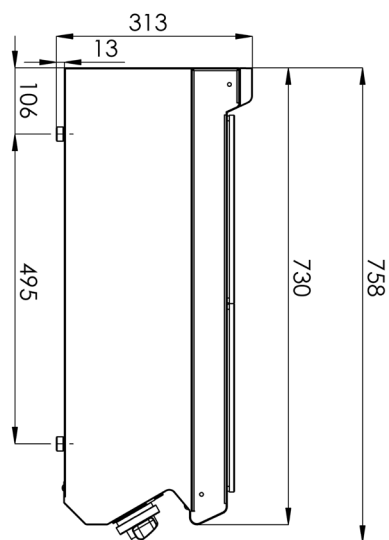

Technický list

Technický výkres

Sporák elektrický

Model

SPL 704 E

Sap kód

00009029

Skupina artiklů

Sporáky